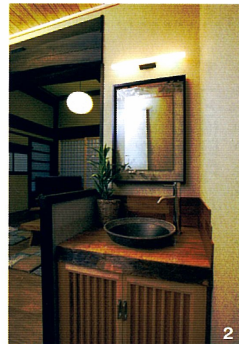

快適リフォーム

新和風建築 サワ

現場との距離が近いから
安心＆希望が伝わる！

「サワ」の手掛けた住宅に、一つとして同じものはない。例えば、一配のご夫婦には、現代的かつ懐かしい、独自の提案する、粋、な和風スタイルを。小さなお子様がいらっしゃるご家庭なら、シンプルモダンで使い心地の良いキッチン。お客様それぞれの想いを汲み取り、そのライフスタイルに合ったリフォームを実現している。

では、なぜそれが可能なのか？それは、棟梁自らがお客様と打ち合わせし、その声を現場に反映させているから。「責任者と話ができるから安心です」とはお客様たちの言葉。施工者との距離が近い。それが「サワ」の魅力の一つ。あなたの住まいへの想いを形にし、さらに十の満足感と安心感をもたらしてくれる。そんなリフォームをココで実現してみませんか。

1_全国から数々の応募があるリフォーム選手権で受賞した施工例。歴史ある日本家屋の土間をなくし、快適なリビングに。梁を上にずらすという職人技や、古い建具を再利用したアイデアが秀逸。2_1と同様の施工例。施主の生活スタイルと美を融合させたリビングの洗面台。

3_こちらは若いご夫婦ご希望のスタイリッシュなキッチンには冷蔵庫も、4_L型キッチンを一体化させ、人が集いやすいキッチンに。5_天然木の1枚板のカウンターが印象的な店舗改装。6_木材も全て手で削ったという匠の技が映える蔵と福屋。